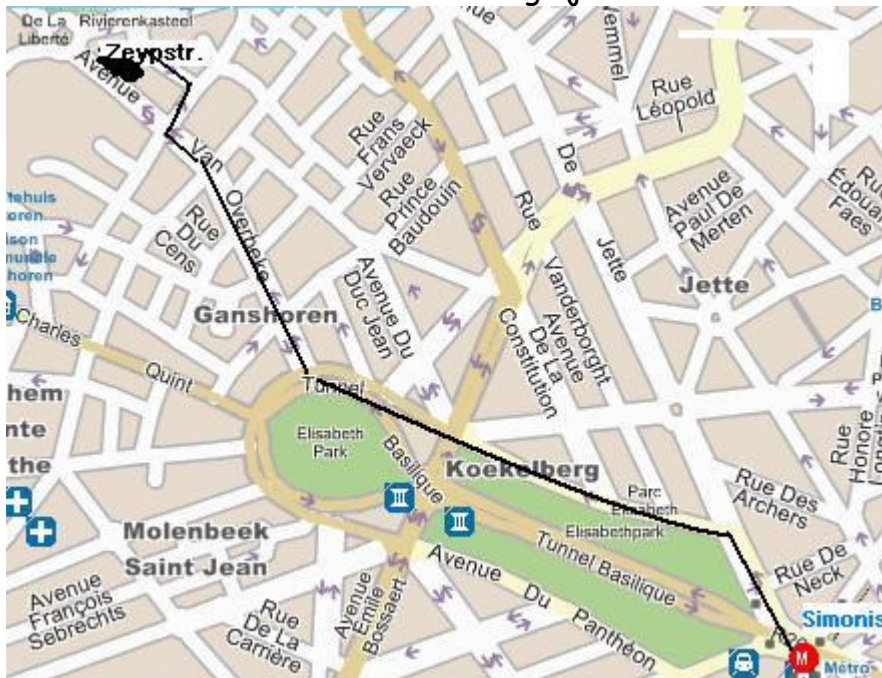

**Se vi venos aŭte, eblos parki ĉe Zeypstrato (v. planon)**

**Metree** veturu ĝis stacio Simonis, kaj de tie pluiru per buso 87, kiu laŭiras av. van Overbeke; elbusiĝu je halto Nereus.

**Ni atendas vin, multnombrajn kaj entuziasmajn!**